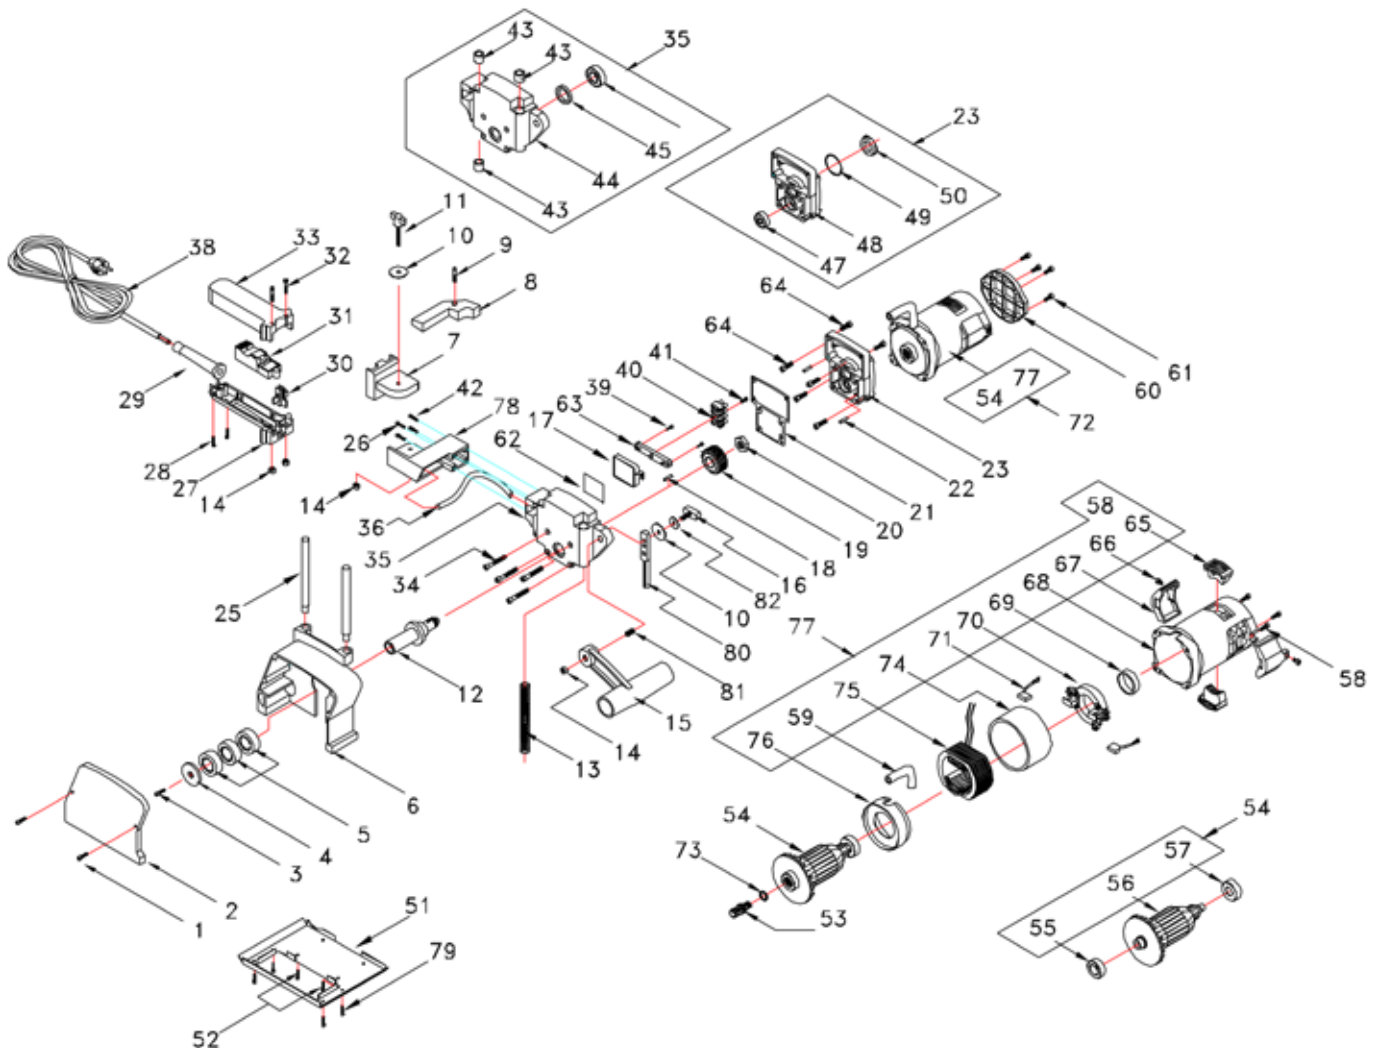

## Elenco dei pezzi

Ultimo aggiornamento  
vedi [www.rems.de](http://www.rems.de)  
altri ricambi su richiesta

deu	eng	fra	ita	
5 Distanzscheibe 3 mm	Spacer disc 3 mm	Entretoise 3 mm	Disco distanziatori 3 mm	185110R
5 Distanzscheibe 6 mm	Spacer disc 6 mm	Entretoise 6 mm	Disco distanziatori 6 mm	185111R
5 Distanzscheibe 10 mm	Spacer disc 10 mm	Entretoise 10 mm	Disco distanziatori 10 mm	185112R
5 Distanzscheibe 20 mm	Spacer disc 20 mm	Entretoise 20 mm	Disco distanziatori 20 mm	185113R
7 Zwischenstück Griff	Handle intermediate piece	Pièce intermédiaire poignée	Parte intermedia impugnatura	185031R
12 Trennscheibenwelle	Cutting disc shaft	Arbre de disque diamanté	Albero di disco diamantato	185029R
21 Dichtung	Seal	Arbre	Guarnizione	185201R
31 Schalter Kondensator	Switch capacitor	Interrupteur condensateur	Interruttore condensatore	185202R
39 Linsenschraube	Filister head screw	Vis tête fraisée bombée	Vite a testa svasata con perno	83128
49 O-Ring	O-ring	Joint torique	Guarnizione O-Ring	60302
54 Anker kompl. mit Lager	Rotor compl. with bearing	Induit compl. avec support	Indotto compl. con supporto	180513R220
57 Rillenkugellager	Grooved ball bearing	Roulement à billes	Cuscinetto a sfere	57064